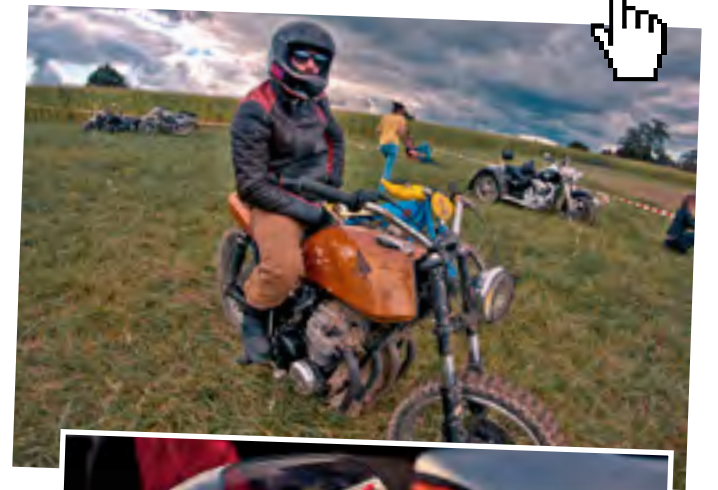

VERONA-ITALY
motor
bike
expo show

LA FIERA DEDICATA AL MOTOCICLISTA

Garage Lifestyle & Good Vibrations Magazine

XTREME BIKES

エクストリーム・バイク

English, Spanish & Japanese Edition
日本語と英語とスペイン語のエディション

- ★ **Slayer**
スレイヤー
- ★ **VERONA BIKE EXPO**
ベローナバイクエキスポ
- ★ **Good guys: Da Guru Photography**
ダ・グルグラフィ
- ★ **Hardcore Hammer**